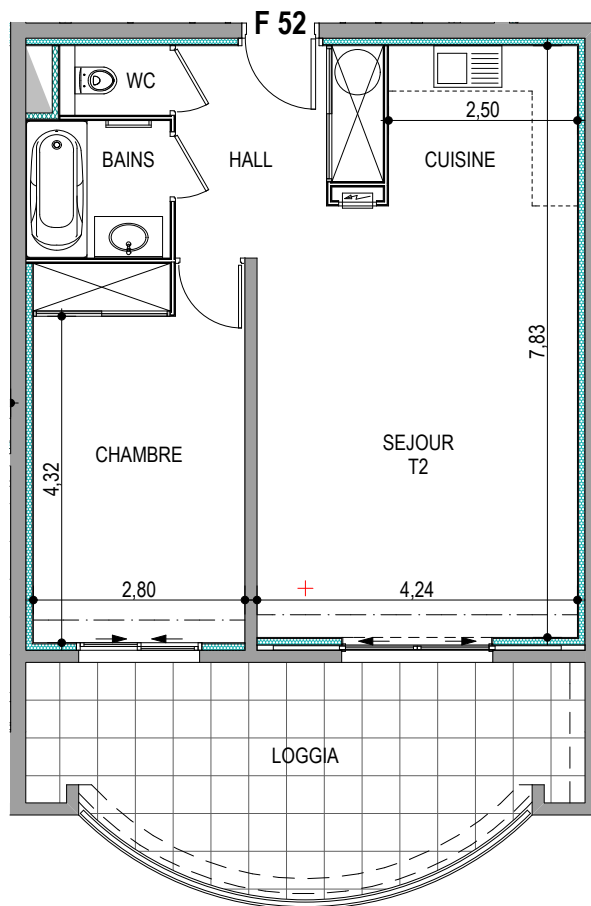

Résidence "Parc Impérial"

APPARTEMENT: F-52

5^{ème} Etage

Type 2 pièces T2 Surfaces habitables

Hall + Placard	7.05 m ²
Séjour / Cuisine	28.90 m ²
WC	1.35 m ²
Salle de bains	3.50 m ²
Chambre + Placard	14.00 m ²
TOTAL	54.80 m²
Loggia	19.00 m ²

Des modifications sont susceptibles d'être apportées à ce plan en fonction des nécessités techniques de la réalisation, tant en ce qui concerne les dimensions libres que les équipements.
Les surfaces indiquées sont approximatives ; les retombées, faux plafonds, canalisations, radiateurs ne sont pas représentés. Le mobilier figurant sur les plans n'est qu'une suggestion d'aménagement.