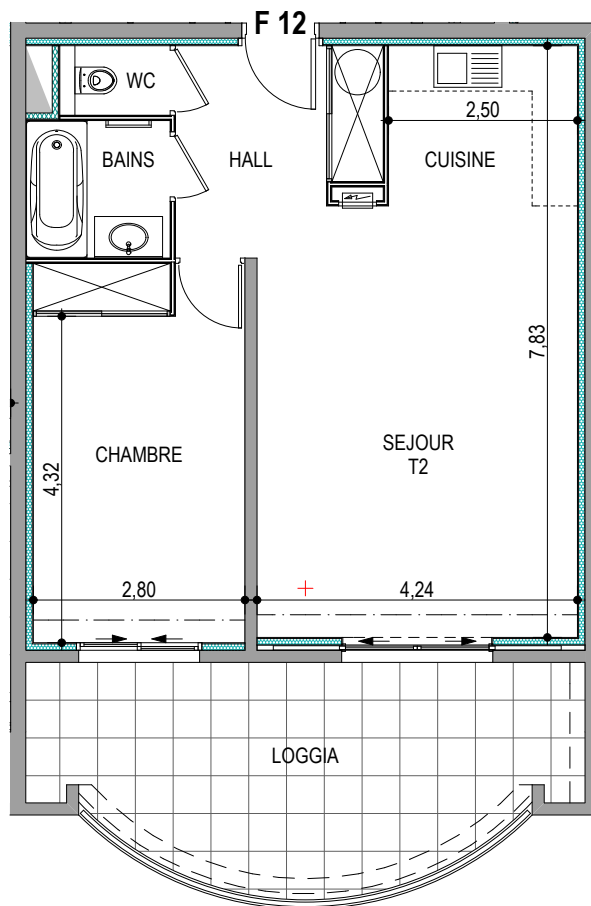

Résidence "Parc Impérial"

APPARTEMENT: F-12

1^{er} Etage

Type 2 pièces T2 Surfaces habitables

Hall + Placard	7.05 m ²
Séjour / Cuisine	28.90 m ²
WC	1.35 m ²
Salle de bains	3.50 m ²
Chambre + Placard	14.00 m ²
TOTAL	54.80 m²
Loggia	19.00 m ²

Des modifications sont susceptibles d'être apportées à ce plan en fonction des nécessités techniques de la réalisation, tant en ce qui concerne les dimensions libres que les équipements.
Les surfaces indiquées sont approximatives ; les retombées, faux plafonds, canalisations, radiateurs ne sont pas représentés. Le mobilier figurant sur les plans n'est qu'une suggestion d'aménagement.