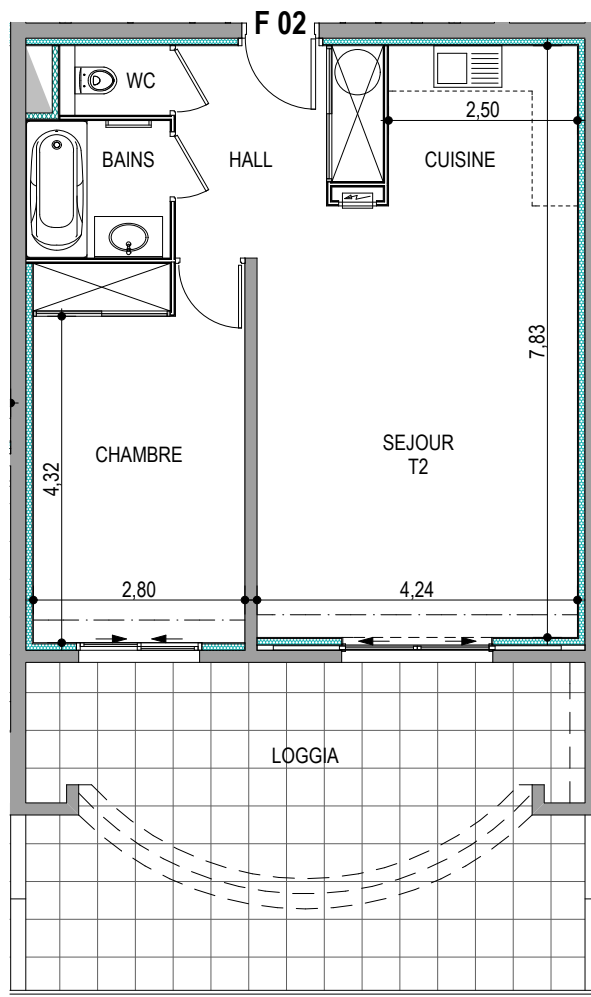

Résidence "Parc Impérial"

APPARTEMENT: F-02

Rez-de-chaussée

Type 2 pièces T2 Surfaces habitables

Hall + Placard	7.05 m ²
Séjour / Cuisine	28.90 m ²
WC	1.35 m ²
Salle de bains	3.50 m ²
Chambre + Placard	14.00 m ²
TOTAL	54.80 m²
Loggia	19.80 m ²
Terrasse	12.00 m ²

Des modifications sont susceptibles d'être apportées à ce plan en fonction des nécessités techniques de la réalisation, tant en ce qui concerne les dimensions libres que les équipements. Les surfaces indiquées sont approximatives ; les retombées, faux plafonds, canalisations, radiateurs ne sont pas représentés. Le mobilier figurant sur les plans n'est qu'une suggestion d'aménagement.