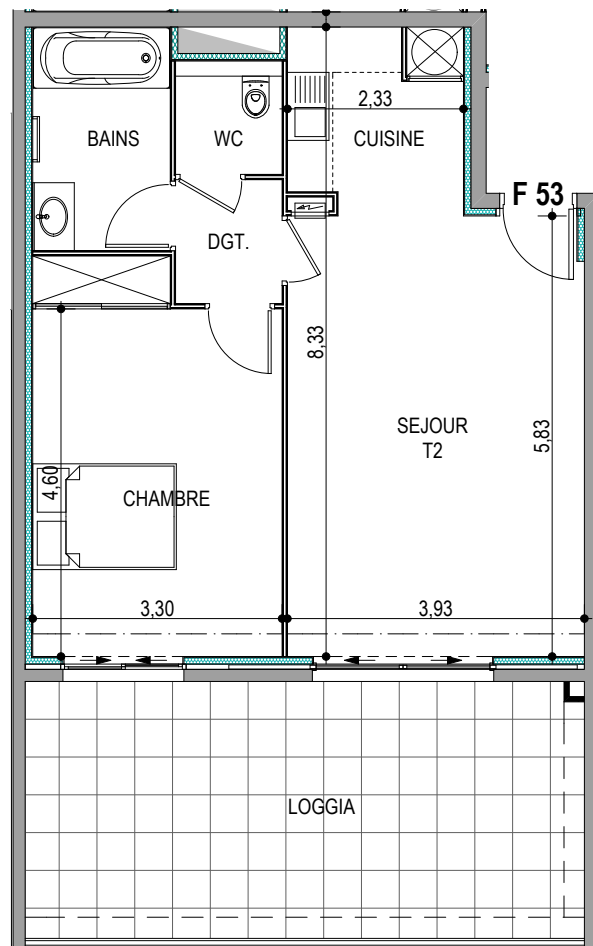

Résidence "Parc Impérial"

APPARTEMENT: F-53

5^{ème} Etage

Type 2 pièces T2 Surfaces habitables

Séjour / Cuisine	28.50 m ²
WC	2.10 m ²
Salle de bains	5.40 m ²
Dégagement	2.30 m ²
Chambre + Placard	16.50 m ²
TOTAL	54.80 m²
Loggia	25.10 m ²

Des modifications sont susceptibles d'être apportées à ce plan en fonction des nécessités techniques de la réalisation, tant en ce qui concerne les dimensions libres que les équipements.
Les surfaces indiquées sont approximatives ; les retombées, faux plafonds, canalisations, radiateurs ne sont pas représentés. Le mobilier figurant sur les plans n'est qu'une suggestion d'aménagement.