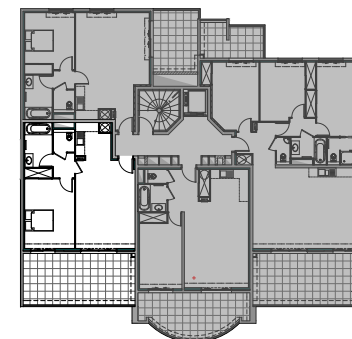

Résidence "Parc Impérial"

APPARTEMENT: F-53

5^{ème} Etage

Type 2 pièces T2 Surfaces habitables

Séjour / Cuisine	28.50 m ²
WC	2.10 m ²
Salle de bains	5.40 m ²
Dégagement	2.30 m ²
Chambre + Placard	16.50 m ²
TOTAL	54.80 m²
Loggia	25.10 m ²

Des modifications sont susceptibles d'être apportées à ce plan en fonction des nécessités techniques de la réalisation, tant en ce qui concerne les dimensions libres que les équipements.
Les surfaces indiquées sont approximatives ; les retombées, faux plafonds, canalisations, radiateurs ne sont pas représentés. Le mobilier figurant sur les plans n'est qu'une suggestion d'aménagement.