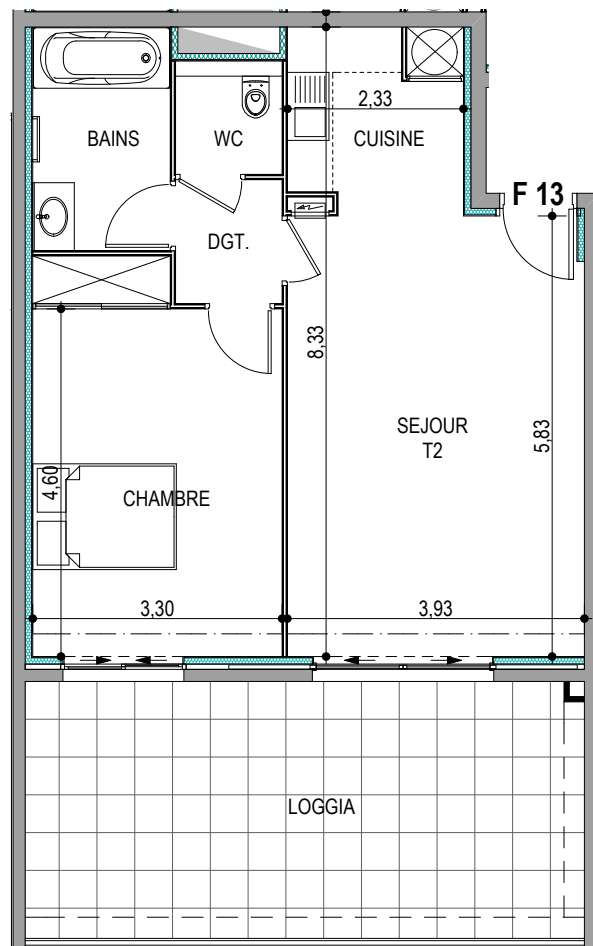

Résidence "Parc Impérial"

APPARTEMENT: F-13

1^{er} Etage

Type 2 pièces T2 Surfaces habitables

Séjour / Cuisine	28.50 m ²
WC	2.10 m ²
Salle de bains	5.40 m ²
Dégagement	2.30 m ²
Chambre + Placard	16.50 m ²
TOTAL	54.80 m²
Loggia	25.10 m ²

Des modifications sont susceptibles d'être apportées à ce plan en fonction des nécessités techniques de la réalisation, tant en ce qui concerne les dimensions libres que les équipements.
Les surfaces indiquées sont approximatives ; les retombées, faux plafonds, canalisations, radiateurs ne sont pas représentés. Le mobilier figurant sur les plans n'est qu'une suggestion d'aménagement.