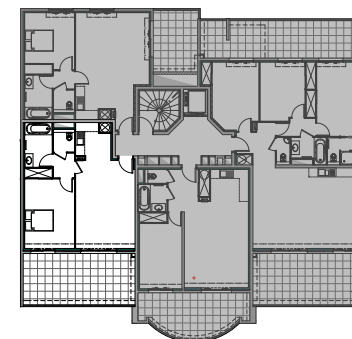

Résidence "Parc Impérial"

APPARTEMENT: F-13

1^{er} Etage

Type 2 pièces T2 Surfaces habitables

Séjour / Cuisine	28.50 m ²
WC	2.10 m ²
Salle de bains	5.40 m ²
Dégagement	2.30 m ²
Chambre + Placard	16.50 m ²
TOTAL	54.80 m²
Loggia	25.10 m ²

Des modifications sont susceptibles d'être apportées à ce plan en fonction des nécessités techniques de la réalisation, tant en ce qui concerne les dimensions libres que les équipements.
Les surfaces indiquées sont approximatives ; les retombées, faux plafonds, canalisations, radiateurs ne sont pas représentés. Le mobilier figurant sur les plans n'est qu'une suggestion d'aménagement.