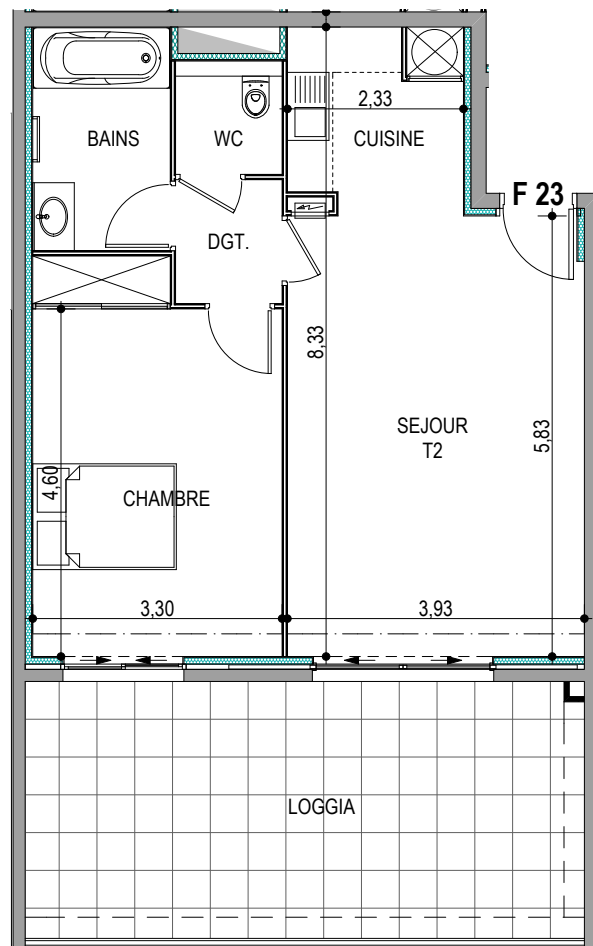

Résidence "Parc Impérial"

APPARTEMENT: F-23

2^{ème} Etage

Type 2 pièces T2 Surfaces habitables

Séjour / Cuisine	28.50 m ²
WC	2.10 m ²
Salle de bains	5.40 m ²
Dégagement	2.30 m ²
Chambre + Placard	16.50 m ²
TOTAL	54.80 m²
Loggia	25.10 m ²

Des modifications sont susceptibles d'être apportées à ce plan en fonction des nécessités techniques de la réalisation, tant en ce qui concerne les dimensions libres que les équipements.
Les surfaces indiquées sont approximatives ; les retombées, faux plafonds, canalisations, radiateurs ne sont pas représentés. Le mobilier figurant sur les plans n'est qu'une suggestion d'aménagement.