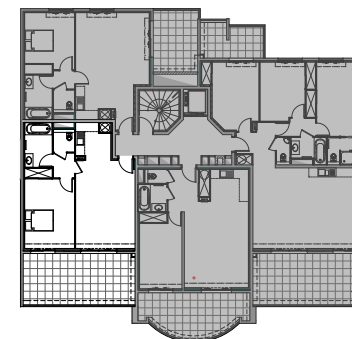

Résidence "Parc Impérial"

APPARTEMENT: F-23

2^{ème} Etage

Type 2 pièces T2 Surfaces habitables

Séjour / Cuisine	28.50 m ²
WC	2.10 m ²
Salle de bains	5.40 m ²
Dégagement	2.30 m ²
Chambre + Placard	16.50 m ²
TOTAL	54.80 m²
Loggia	25.10 m ²

Des modifications sont susceptibles d'être apportées à ce plan en fonction des nécessités techniques de la réalisation, tant en ce qui concerne les dimensions libres que les équipements.
Les surfaces indiquées sont approximatives ; les retombées, faux plafonds, canalisations, radiateurs ne sont pas représentés. Le mobilier figurant sur les plans n'est qu'une suggestion d'aménagement.