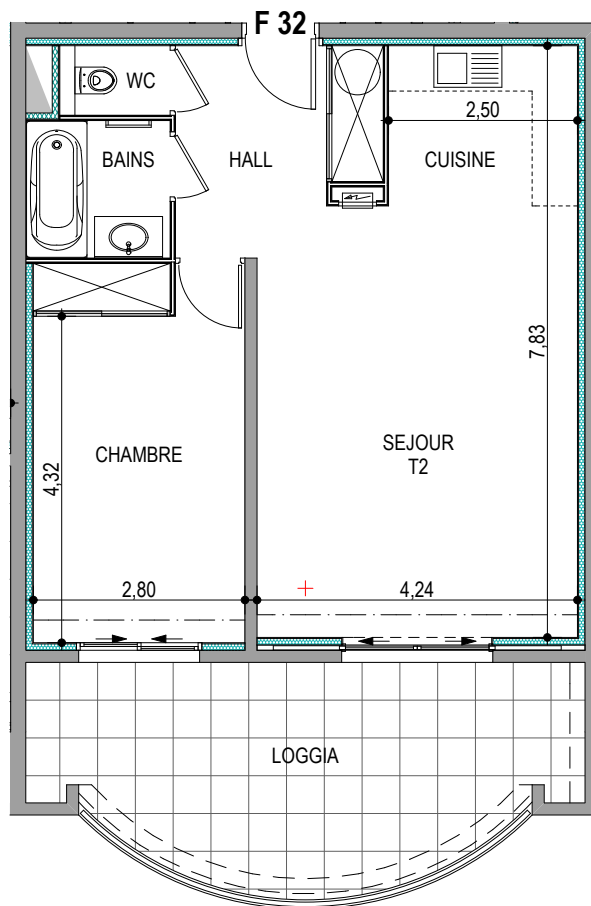

Résidence "Parc Impérial"

APPARTEMENT: F-32

3^{ème} Etage

Type 2 pièces T2 Surfaces habitables

Hall + Placard	7.05 m ²
Séjour / Cuisine	28.90 m ²
WC	1.35 m ²
Salle de bains	3.50 m ²
Chambre + Placard	14.00 m ²
TOTAL	54.80 m²
Loggia	19.00 m ²

Des modifications sont susceptibles d'être apportées à ce plan en fonction des nécessités techniques de la réalisation, tant en ce qui concerne les dimensions libres que les équipements.
Les surfaces indiquées sont approximatives ; les retombées, faux plafonds, canalisations, radiateurs ne sont pas représentés. Le mobilier figurant sur les plans n'est qu'une suggestion d'aménagement.