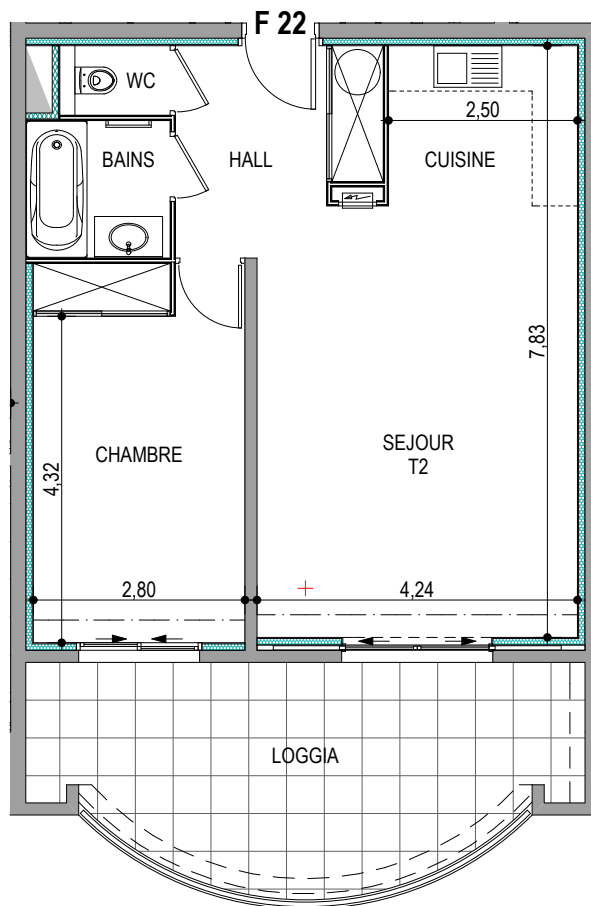

Résidence "Parc Impérial"

APPARTEMENT: F-22

2^{ème} Etage

Type 2 pièces T2 Surfaces habitables

Hall + Placard	7.05 m ²
Séjour / Cuisine	28.90 m ²
WC	1.35 m ²
Salle de bains	3.50 m ²
Chambre + Placard	14.00 m ²
TOTAL	54.80 m²
Loggia	19.00 m ²

Des modifications sont susceptibles d'être apportées à ce plan en fonction des nécessités techniques de la réalisation, tant en ce qui concerne les dimensions libres que les équipements.
Les surfaces indiquées sont approximatives ; les retombées, faux plafonds, canalisations, radiateurs ne sont pas représentés. Le mobilier figurant sur les plans n'est qu'une suggestion d'aménagement.