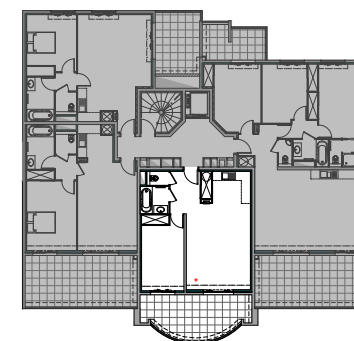

Résidence "Parc Impérial"

APPARTEMENT: F-22

2^{ème} Etage

Type 2 pièces T2 Surfaces habitables

Hall + Placard	7.05 m ²
Séjour / Cuisine	28.90 m ²
WC	1.35 m ²
Salle de bains	3.50 m ²
Chambre + Placard	14.00 m ²
TOTAL	54.80 m²
Loggia	19.00 m ²

Des modifications sont susceptibles d'être apportées à ce plan en fonction des nécessités techniques de la réalisation, tant en ce qui concerne les dimensions libres que les équipements.
Les surfaces indiquées sont approximatives ; les retombées, faux plafonds, canalisations, radiateurs ne sont pas représentés. Le mobilier figurant sur les plans n'est qu'une suggestion d'aménagement.